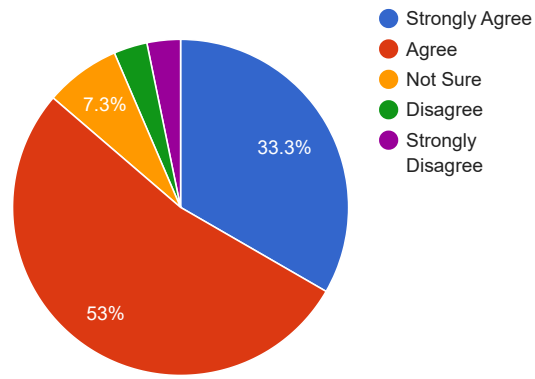

The college Library can meet up students' requirements for books and journals.

কলেজ লাইব্রেরী ছাত্রীদের প্রয়োজনীয় বই ও পত্র পত্রিকার চাহিদা পূরণ করতে পারে।

Response