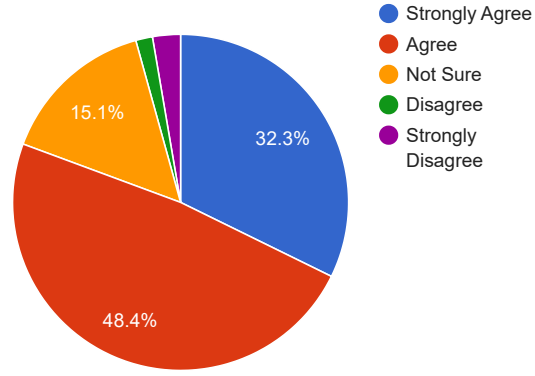

Equipment in the Science/Geography Lab. Is in good condition.

বিজ্ঞান বিভাগগুলি ও ভূগোল বিভাগের ল্যাবরেটরি যথেষ্ট ভাল।

Response