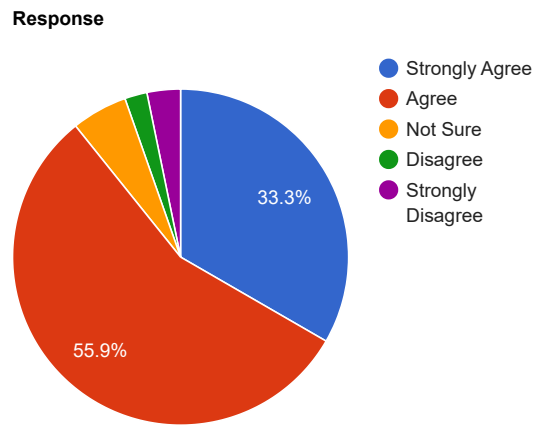

The students have an easy access to college library.

ছাত্রীরা কলেজ লাইব্রেরী সহজে ও অবাধে ব্যবহার করতে পারে ।