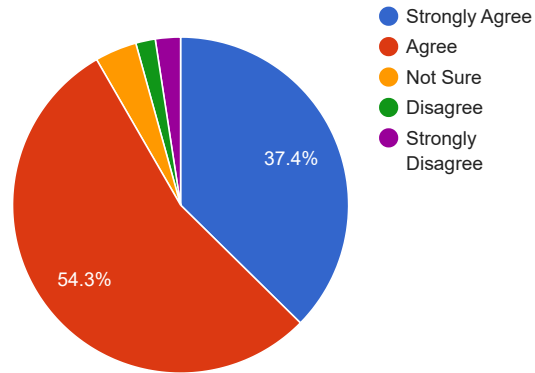

Response

Toilets/Washrooms are clean and properly maintained.

শৌচাগারগুলি (Toilets) যথেষ্ট পরিষ্কার ও পরিচ্ছন্ন।

Response

---

Clean drinking water is available in the college campus.

কলেজে পরিশুদ্ধ পানীয় জলের ব্যবস্থা আছে।

Response

Students' grievances are redressed/ problems are solved, well in time.

ছাত্রীদের কোন অভিযোগ থাকলে তা গুরুত্ব সহকারে শোনা হয় এবং উপযুক্ত ব্যবস্থা নেওয়া হয়।

Response

---

Continuous efforts are made by the college to improve the quality of teaching and learning.