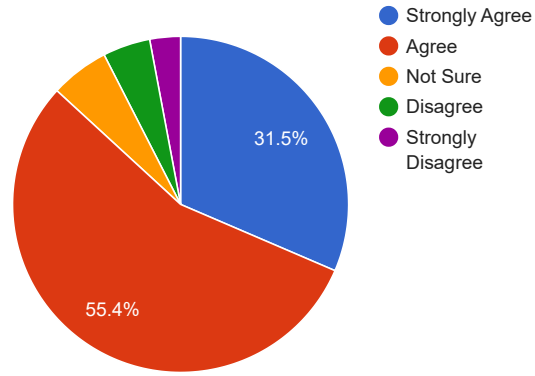

Toilets/Washrooms are clean and properly maintained.

শৌচাগারগুলি (Toilets) যথেষ্ট পরিষ্কার ও পরিচ্ছন্ন।

Response