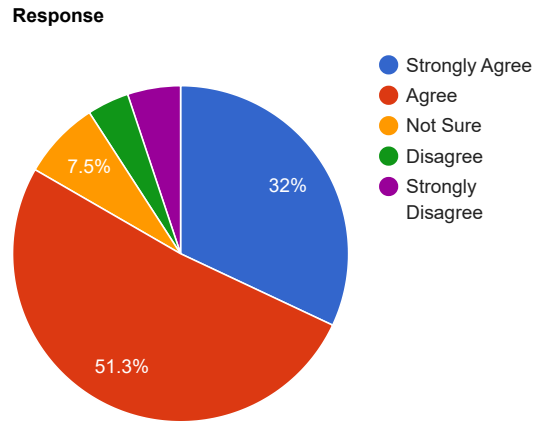

কলেজের পরীক্ষা সংক্রান্ত ফলাফল ছাত্রীদের জানানো হয় এবং সকলের জন্য বিভাগীয় নোটিশ বোর্ডে লাগানো হয়।

The college continuously keep in touch with guardians and arranges regular Parent -Teacher meetings.

কলেজ নিয়মিত ভাবে অভিভাবকদের সাথে যোগাযোগ রাখে এবং শিক্ষক - অভিভাবক মিটিং (Parent - Teacher Meeting) এর ব্যবস্থা করে থাকে।

---

The office staff are very much cooperative and helpful.

কলেজের অফিস কর্মচারীগণ বিভিন্নভাবে যথেষ্ট সহযোগিতা ও সাহায্য করে থাকেন।