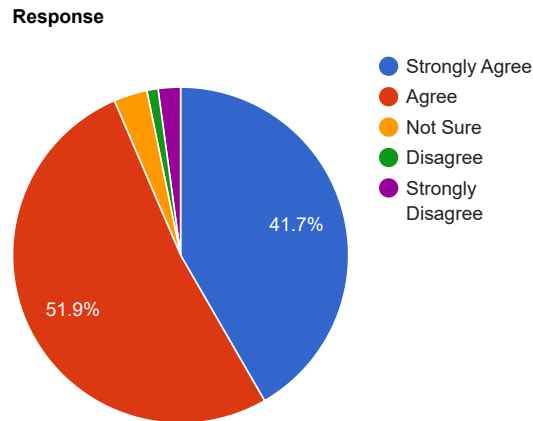

The college provides various opportunities and environment for learning.

কলেজ পঠন পাঠনের উন্নতি কল্পে ছাত্রীদের নিয়মিত ক্লাস করা, পরীক্ষা প্রদানে ও গুণগত মানোন্নয়নের জন্য আলোচনায় উৎসাহিত করে।

Academic results are displayed by the college.

কলেজের পরীক্ষা সংক্রান্ত ফলাফল ছাত্রীদের জানানো হয় এবং সকলের জন্য বিভাগীয় নোটিশ বোর্ডে লাগানো হয়।

The college continuously keep in touch with guardians and arranges regular Parent -Teacher meetings.

কলেজ নিয়মিত ভাবে অভিভাবকদের সাথে যোগাযোগ রাখে এবং শিক্ষক - অভিভাবক মিটিং (Parent - Teacher Meeting) এর ব্যবস্থা করে থাকে।

---

The office staff are very much cooperative and helpful.

কলেজের অফিস কর্মচারীগণ বিভিন্নভাবে যথেষ্ট সহযোগিতা ও সাহায্য করে থাকেন।