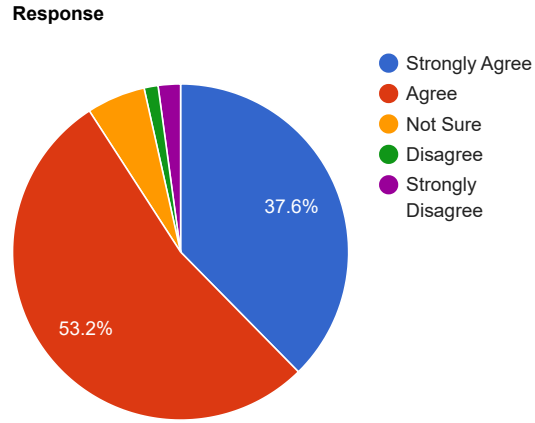

The college provides various opportunities and environment for learning.

কলেজ পঠন পাঠনের উন্নতি কল্পে ছাত্রীদের নিয়মিত ক্লাস করা, পরীক্ষা প্রদানে ও গুণগত মানোন্নয়নের জন্য আলোচনায় উৎসাহিত করে।

Academic results are displayed by the college.

কলেজের পরীক্ষা সংক্রান্ত ফলাফল ছাত্রীদের জানানো হয় এবং সকলের জন্য বিভাগীয় নোটিশ বোর্ডে লাগানো হয়।

The college continuously keep in touch with guardians and arranges regular Parent -Teacher meetings.

কলেজ নিয়মিত ভাবে অভিভাবকদের সাথে যোগাযোগ রাখে এবং শিক্ষক - অভিভাবক মিটিং (Parent - Teacher Meeting) এর ব্যবস্থা করে থাকে।

---

The office staff are very much cooperative and helpful.

কলেজের অফিস কর্মচারীগণ বিভিন্নভাবে যথেষ্ট সহযোগিতা ও সাহায্য করে থাকেন।