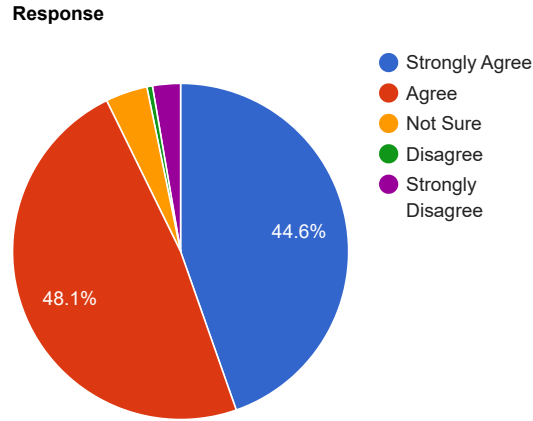

The college provides various opportunities and environment for learning.

কলেজ পঠন পাঠনের উন্নতি কল্পে ছাত্রীদের নিয়মিত ক্লাস করা, পরীক্ষা প্রদানে ও গুণগত মানোন্নয়নের জন্য আলোচনায় উৎসাহিত করে।

Academic results are displayed by the college.

কলেজের পরীক্ষা সংক্রান্ত ফলাফল ছাত্রীদের জানানো হয় এবং সকলের জন্য বিভাগীয় নোটিশ বোর্ডে লাগানো হয়।

The college continuously keep in touch with guardians and arranges regular Parent -Teacher meetings.

কলেজ নিয়মিত ভাবে অভিভাবকদের সাথে যোগাযোগ রাখে এবং শিক্ষক - অভিভাবক মিটিং (Parent - Teacher Meeting) এর ব্যবস্থা করে থাকে।

---

The office staff are very much cooperative and helpful.

কলেজের অফিস কর্মচারীগণ বিভিন্নভাবে যথেষ্ট সহযোগিতা ও সাহায্য করে থাকেন।